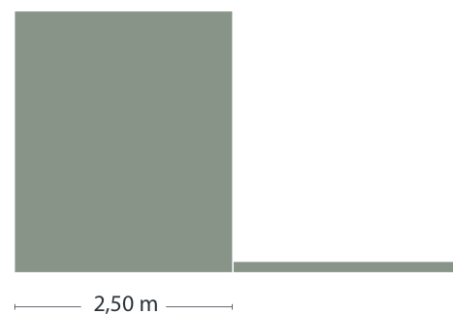

BUSKER GRANDE

DIMENSIONI

ALTEZZA : 3,04 m
LUNGHEZZA : 9,30 m + 1,5 metri per apertura porte
PROFONDITÀ : 2,50 m

PROFONDITÀ CON PORTELLONE APERTO : 5,20 m

PESO

PESO NETTO : 8000 KG.
PESO CON CAMION : 17020 KG

BUSKER PICCOLO

DIMENSIONI

ALTEZZA : 2,40 m
LUNGHEZZA : 4,5 m (+ 1,5 metri per apertura porte)
PROFONDITÀ : 2,11 m

PESO

PESO NETTO : 2000 KG