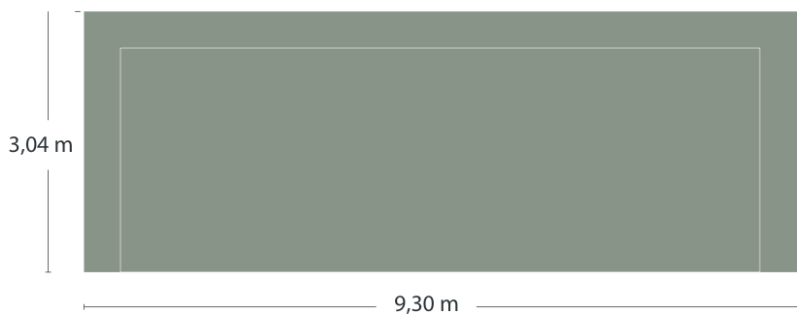

BUSKER GRANDE

DIMENSIONI

ALTEZZA : 3,04 m
LUNGHEZZA : 9,30 m + 1,5 metri per apertura porte
PROFONDITÀ : 2,50 m

PROFONDITÀ CON PORTELLONE APERTO : 5,20 m

PESO

PESO NETTO : 8000 KG.
PESO CON CAMION : 17020 KG

BUSKER PICCOLO

DIMENSIONI

ALTEZZA : 2,40 m
LUNGHEZZA : 4,5 m (+ 1,5 metri per apertura porte)
PROFONDITÀ : 2,11 m

PESO

PESO NETTO : 2000 KG